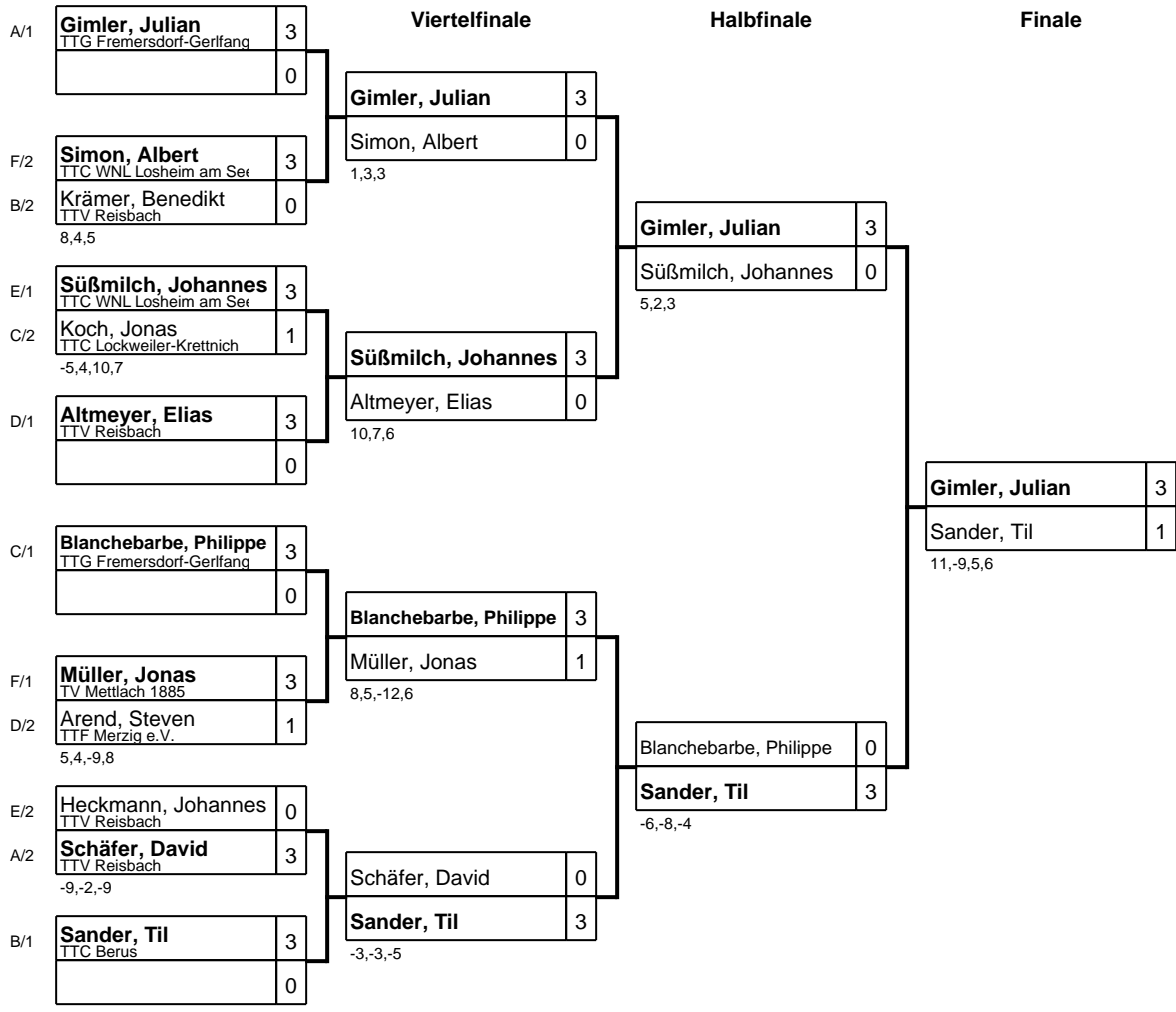

KM U13 - KreisWestsaar - 2016

Klasse: Schüler B Einzel 27.11.2016 Merzig

KM U13 - KreisWestsaar - 2016

Klasse: Schülerinnen B Doppel 27.11.2016 Merzig

	Halbfinale		Finale	
1	Hilger L./Mayer E. TTF Besseringen / TTG Fr	3	Hilger L./Mayer E.	3
2	Braun L./Abrusnikow M. TTV Rimlingen-Bachem 3,5,3	0		
3	Bukmeier A./Sapin V. TTSV Saarlouis-Fraulauter	1	Kerr C./Müller M.	0
4	Kerr C./Müller M. TTG Fremersdorf-Gerlfang 9,-4,-9,-6	3		
5	Bukmeier J./Thirion C. TTSV Saarlouis-Fraulauter	3	Bukmeier J./Thirion C.	2
6	Lorson K./Kerr G. TTG Fremersdorf-Gerlfang -6,5,7,-16,9	2		
7	Knoch L./Brill P. TTF Besseringen / TTF Sa	2	Gandner F./Reichert M.	3
8	Gandner F./Reichert M. TTG Fremersdorf-Gerlfang -11,9,-5,8,-7	3		
			Hilger L./Mayer E.	3
			Gandner F./Reichert M.	1

3,7,10

11,-8,6,-7,-5

-8,7,11,2